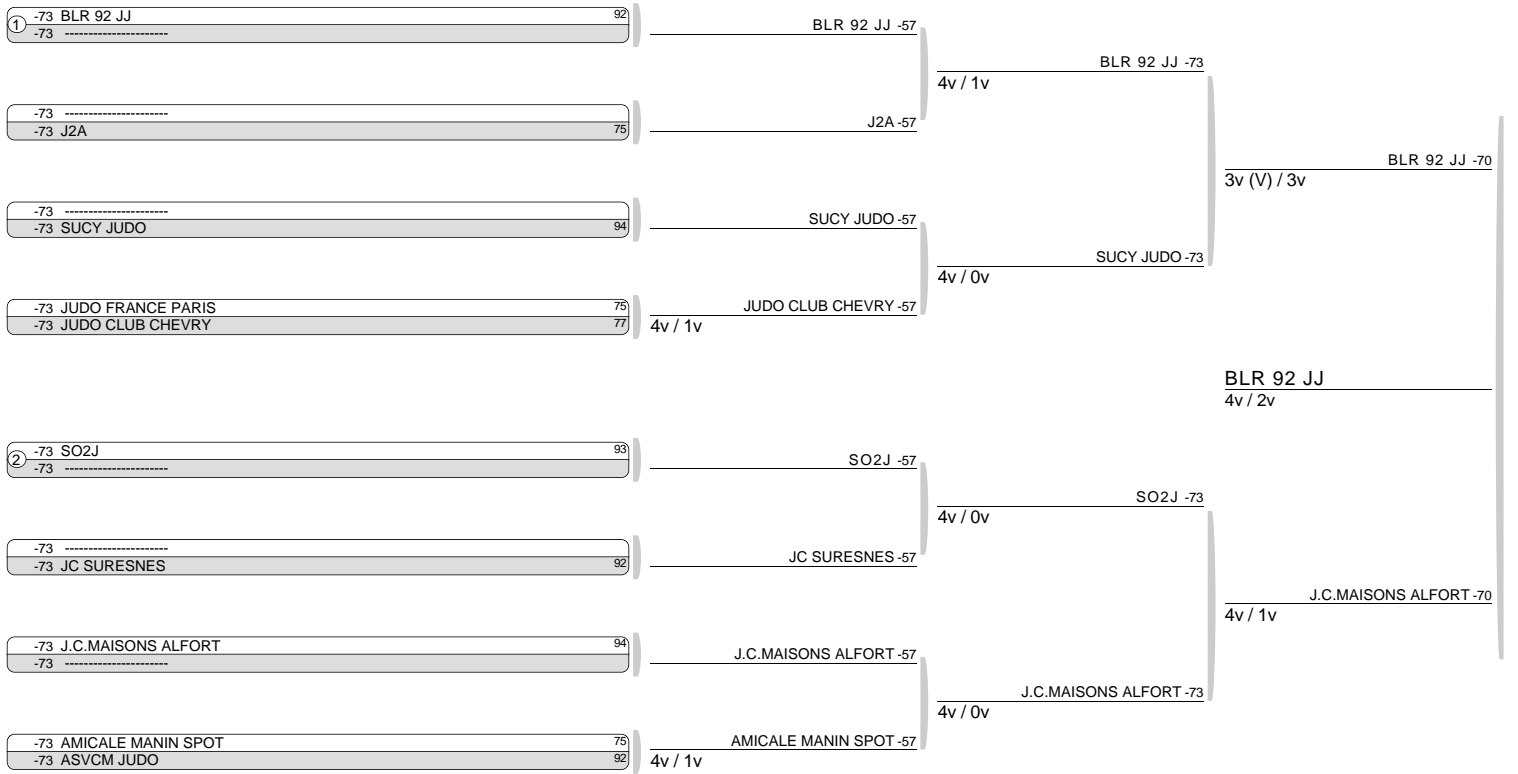

CHAMPIONNATS IDF EQUIPE MIXTE - LE GRAND DOME  
TABLEAU (Le04-04-2026)

Senior  
Senior Mixte  
10 Judokas

CLASSEMENT

- |                       |                      |
|-----------------------|----------------------|
| 1. BLR 92 JJ          | BLR92 JJ - 92        |
| 2. J.C.MAISONS ALFORT | J.C.MAISONS ALF - 94 |
| 3. J2A                | J2A - 75             |
| 3. SUCY JUDO          | SUCY JUDO - 94       |
| 5. JC SURESNES        | JC DE SURESNES - 92  |
| 5. SO2J               | SO2J SAINT OUEN - 93 |
| 7. AMICALE MANIN SPOT | MANIN SPORT - 75     |
| 8. JUDO CLUB CHEVRY   | JC CHEVRY COSSI - 77 |